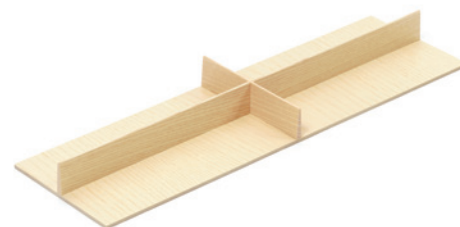

LiniQ kereszt evőeszköztartó

kód	anyag	az evőeszköztartók mérete (mm)
398605	világos tölgy	137 × 472