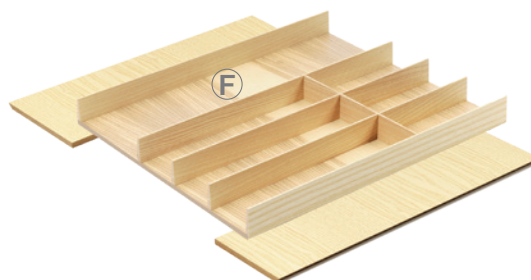

LiniQ evőeszköztartó készlet

kód	anyag	korpuszszélességhez (mm)	az evőeszköztartók mérete (mm)
398599	világos tölgy	500 – 560	385 – 610 × 472

- F - elválasztó kereszt, fóliavágó vagy késtartó illeszthető be a többfunkciós betétbe