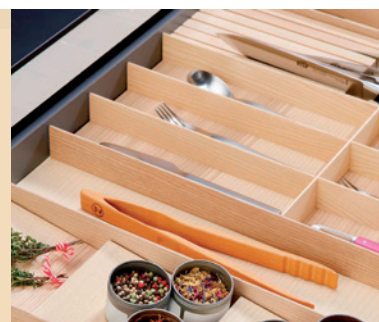

# FineLine LiniQ evőeszköztartók

- a FineLine LiniQ fa evőeszköztartók új sorozata
- az oldalfalak változó szélessége, a bedugható végszegmenseknek köszönhető
- megoldások széleskörű kínálata

### LiniQ multifunkciós betét

kód	anyag	korpuszszélességhez (mm)	az evőeszköztartók mérete (mm)
<b>398597</b>	világos tölgy	300	150 × 472

- F - elválasztó kereszt, fóliavágó vagy késtartó illeszthető be a többfunkciós betétbe