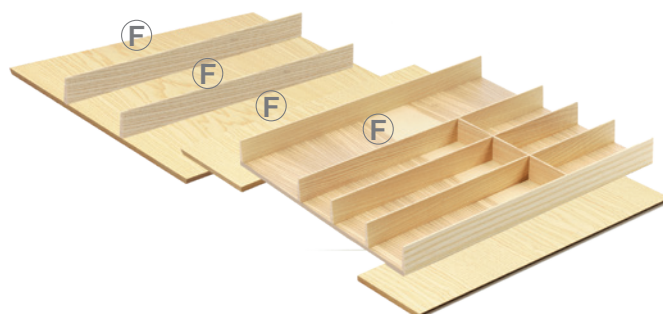

### LiniQ evőeszköztartó készlet

kód	anyag	korpuszszélességhez (mm)	az evőeszköztartók mérete (mm)
<b>398599</b>	világos tölgy	500 – 560	385 – 610 × 472

- F - elválasztó kereszt, fóliavágó vagy késtartó illeszthető be a többfunkciós betétbe

### LiniQ evőeszköztartó készlet

kód	anyag	korpuszszélességhez (mm)	az evőeszköztartók mérete (mm)
<b>398600</b>	világos tölgy	800 – 900	580 – 935 × 472

- F - elválasztó kereszt, fóliavágó vagy késtartó illeszthető be a többfunkciós betétbe